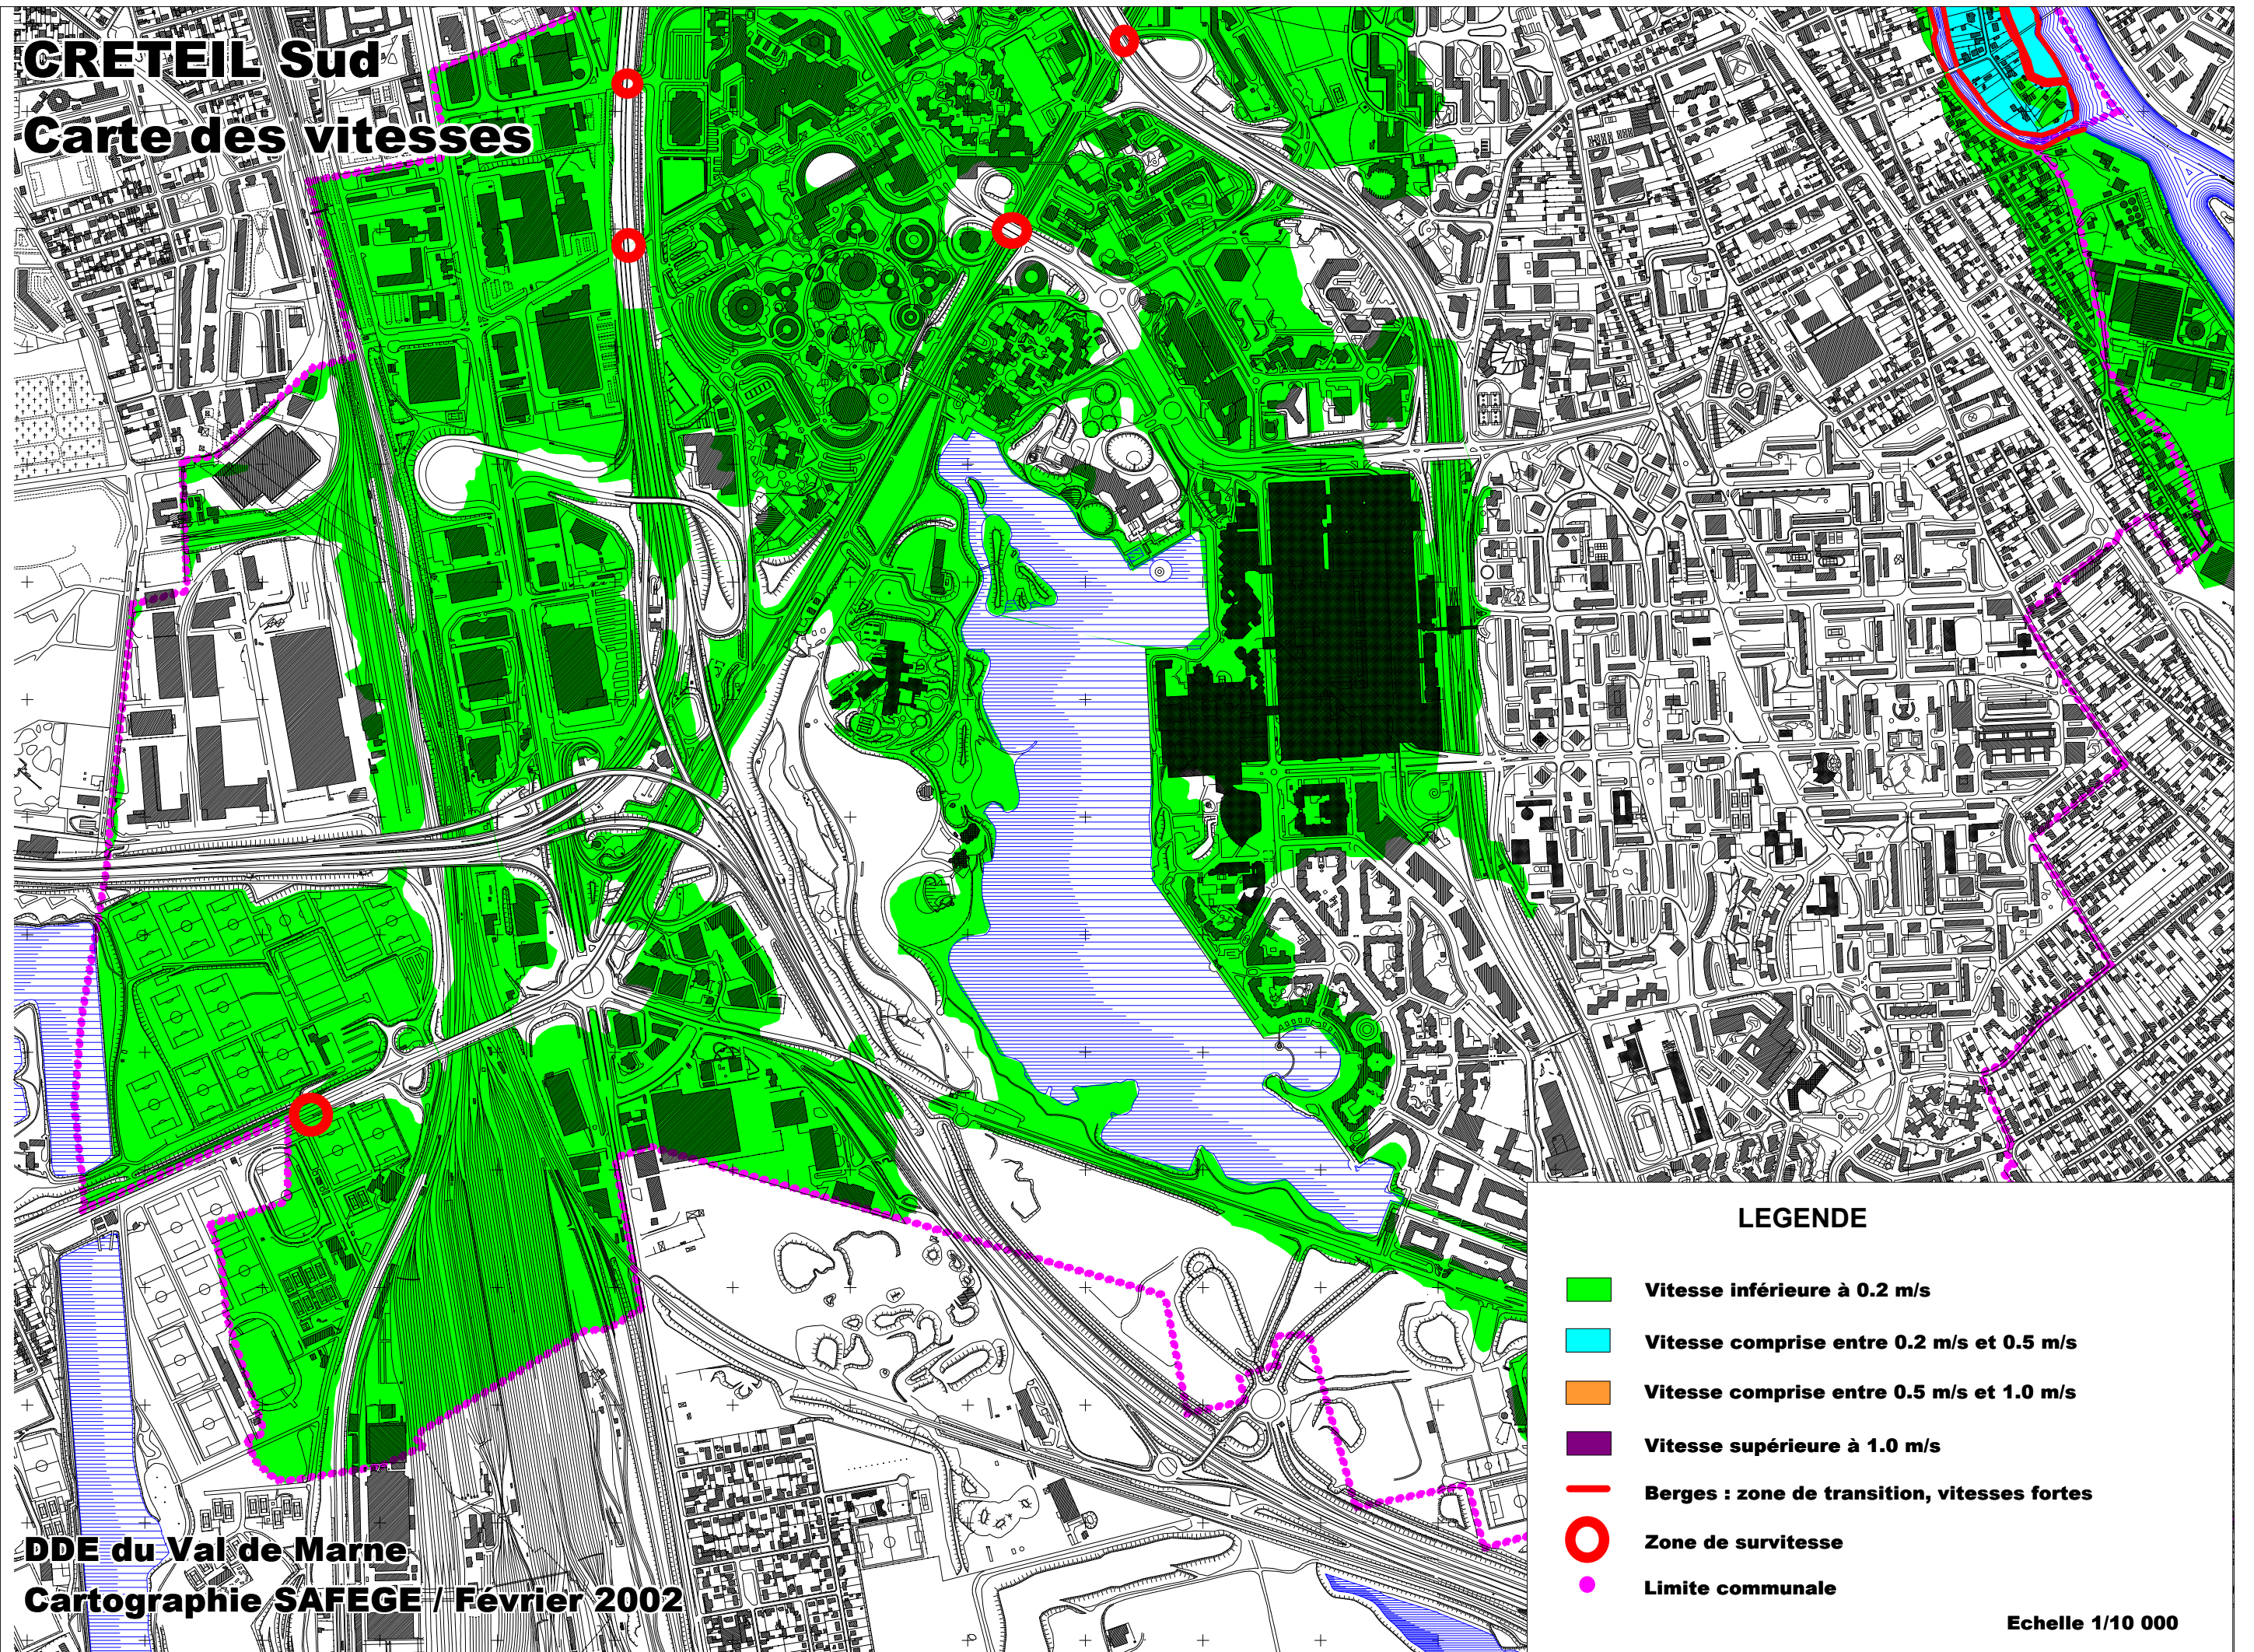

CRETEIL Sud

Carte des vitesses

LEGENDE

-  Vitesse inférieure à 0.2 m/s
-  Vitesse comprise entre 0.2 m/s et 0.5 m/s
-  Vitesse comprise entre 0.5 m/s et 1.0 m/s
-  Vitesse supérieure à 1.0 m/s
-  Berges : zone de transition, vitesses fortes
-  Zone de survitesse
-  Limite communale